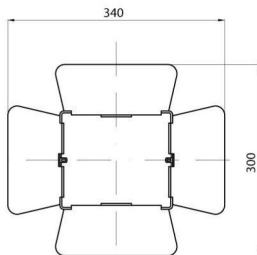

Seria GENIUS

Oslona skrzydełkowa wykonana ze stali malowanej w kolorze szarym grafitowym..

Opis	Oslona skrzydełkowa	Odpowiedni dla	500 W
Wymiary (mm)	300x340	Masa (kg)	0.4
Kolor	Szary grafitowy	Electrocod	240

## DIMENSIONAL