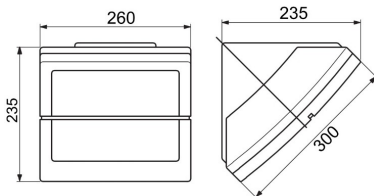

Zastosowanie	Wewnętrzny/Zewnętrzny	Wersja	LED z czujnikiem obecności
Napięcie zasilające	220-240 V - 50/60 Hz	Klasa Izolacji	I
Kolor	Szary grafitowy	Ochrona IP	IP55
Odporność na wstrząsy	IK09	Próba rozżarzonym drutem	850 °C
Minimalna odległość od oświetlonego obiektu	1 m	Temperatura pracy	-25 +25 °C
Moc ze źródła światła (lm)	1200	Źródło światła	LED
Moc	13 W	Temperatura Barwowa	4000 K (CRI>80)
Moc z oprawy (lm)	1000	Klasa sprawności wbudowanych diod LED	A + A++
Rodzaj źródła światła	Dioda LED - Niewymienna	Masa (kg)	2.2
Gwarancja	Możliwość rozbudowy	Electrocod	2424
Okres eksploatacji diody LED (L70B05)	50000 h		

### DIMENSIONAL