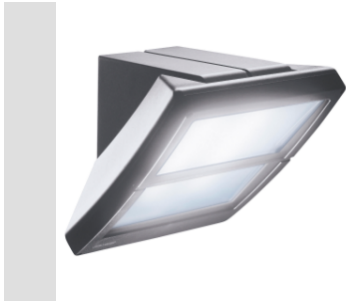

### Seria EXTRO

Multifunctional lighting device for residential and urban areas, with polycarbonate body and sanded diffuser. Possibility of wall, ceiling, pole and column installation in graphite gray, white and midnight blue colors. Also available in the 13W and 26W LED version.

Zastosowanie	Wewnętrzny/Zewnętrzny	Wersja	LED z czujnikiem obecności
Napięcie zasilające	220-240 V - 50/60 Hz	Klasa Izolacji	I
Kolor	Szary grafitowy	Ochrona IP	IP55
Odporność na wstrząsy	IK09	Próba rozżarzonym drutem	850 °C
Minimalna odległość od oświetlonego obiektu	1 m	Temperatura pracy	-25 +25 °C
Moc ze źródła światła (lm)	1200	Źródło światła	LED
Moc	13 W	Temperatura Barwowa	4000 K (CRI>80)
Moc z oprawy (lm)	1000	Klasa sprawności wbudowanych diod LED	A + A++
Rodzaj źródła światła	Dioda LED - Niewymienna	Masa (kg)	2.2
Gwarancja	Możliwość rozbudowy	Electrocod	2424
Okres eksploatacji diody LED (L70B05)	50000 h		