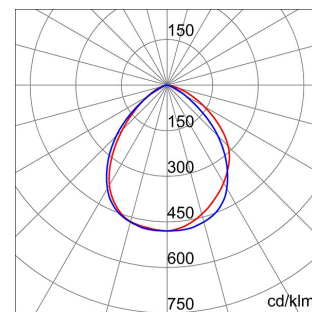

DIMENSIONAL

PHOTOMETRIC DISTRIBUTION

TECHNICAL SYMBOLOGY

IP
IP55

IK
IK09

GWT
850 °C

PRZEDŁUŻONA
GWARANCJA

STANDARDS/APPROVALS