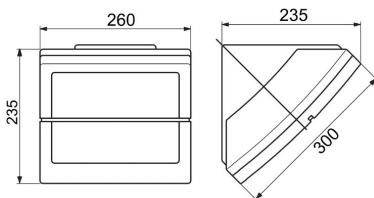

Zastosowanie	Wewnętrzny/Zewnętrzny	Wersja	LED
Napięcie zasilające	220/240 V - 50/60 Hz - Samodzielny	Klasa Izolacji	I
Kolor	BlueGreen	Ochrona IP	IP55
Odporność na wstrząsy	IK09	Próba rozżarzonym drutem	850 °C
Minimalna odległość od oświetlonego obiektu	1 m	Temperatura pracy	-25 +25 °C
Moc ze źródła światła (lm)	2200	Źródło światła	LED
Moc	26 W	Temperatura Barwowa	3000 K (CRI>80)
Moc z oprawy (lm)	1900	Klasa sprawności wbudowanych diod LED	A + A++
Rodzaj źródła światła	Dioda LED - Niewymienna	Masa (kg)	2.4
Gwarancja	Możliwość rozbudowy	Electrocod	2424
Okres eksploatacji diody LED (L70B05)	50000 h		

DIMENSIONAL

PHOTOMETRIC DISTRIBUTION

TECHNICAL SYMBOLOGY

IP
IP55

IK
IK09

GWT
850 °C

PRZEDŁUŻONA
GWARANCJA

STANDARDS/APPROVALS