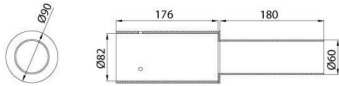

Akcesoria

Opis	Złącze głowicy słupa 76mm-60mm	Typ	Pojedynczy
Masa (kg)	3	Electrocod	240

DIMENSIONAL

PHOTOMETRIC DISTRIBUTION

TECHNICAL SYMBOLOGY