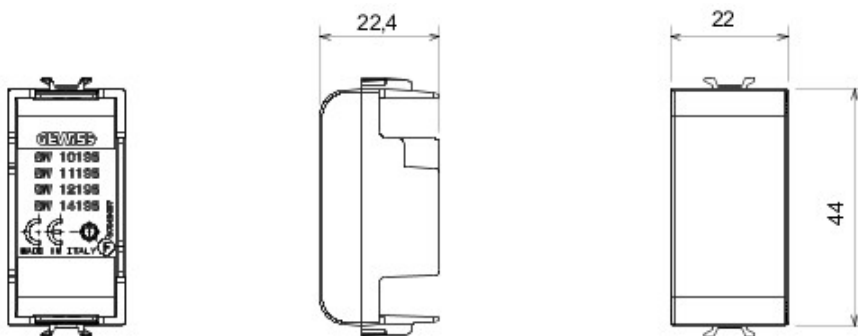

DIMENSIONAL

TECHNICAL SYMBOLOGY

STANDARDS/APPROVALS