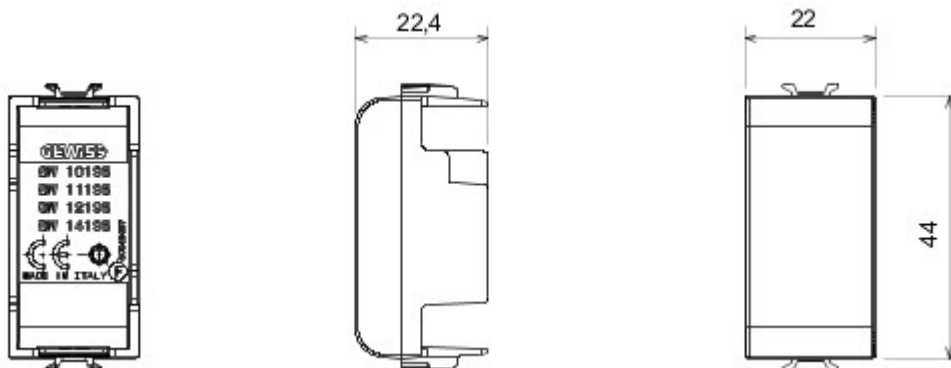

Accessory for ChoruSmart connected devices: allows you to install the retractable devices in the supports.

Opis	1 zespół	kategoria	Moduł zaslepiający
Kolor	Błyszczący tytan	Materiał	Technopolimerowy
Symbol	Urządzenia radiowe	Odpowiedni dla	Interfejsy stykowe, napędy Zigbee
Twardość kulkowa	125 °C	Próba rozżarzonego drutem	850 °C
Norma	(EN 60669-1)	ilość modułów	1
Electrocod	0100		

DIMENSIONAL

TECHNICAL SYMBOLOGY

STANDARDS/APPROVALS