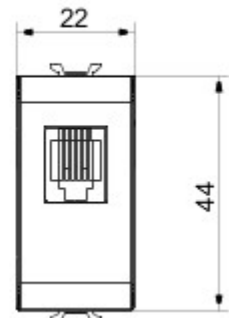

kategoria	Gniazdo elektryczne telefoniczne	Opis	RJ11
Kolor	Tytan	lampy	Wejście Wyjście
przyłącza	Narzędzie udarowe	Liczba modułów	Moduły
Electrocod	3720		1

DIMENSIONAL

STANDARDS/APPROVALS

GEWISS S.p.A. Via A. Volta, 1
24069 Cenate Sotto - Bergamo - Italy
tel. +39 035 94 61 11 fax +39 035 94 69 09