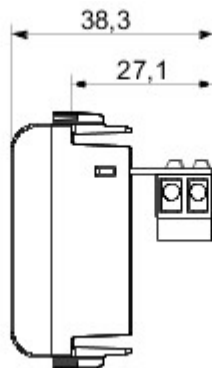

kategoria	Gniazdo elektryczne telefoniczne	Opis	RJ11
Kolor	Tytan	lampy	Wejście Wyjście
przyłącza	Narzędzie udarowe	Liczba modułów	Moduły
Electrocod	3720		1

DIMENSIONAL

STANDARDS/APPROVALS

GEWISS S.p.A. Via A. Volta, 1
24069 Cenate Sotto - Bergamo - Italy
tel. +39 035 94 61 11 fax +39 035 94 69 09