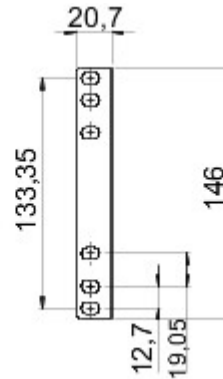

kategoria	Wsporniki montażowe do szaf modułowych 19"	Materiał	Metal
Wykończenie	Teksturowane	Kolor	Szary (RAL 7035)
Wymiary LxHxD (mm)	68x147x22	Odpowiedni dla	Szafa światłowodowa (CSOE, CORC)

### DIMENSIONAL