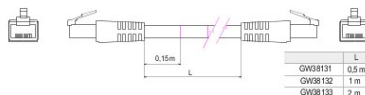

DIMENSIONAL

STANDARDS/APPROVALS

GEWISS S.p.A. Via A. Volta, 1
24069 Cenate Sotto - Bergamo - Italy
tel. +39 035 94 61 11 fax +39 035 94 69 09

www.gewiss.com
sat@gewiss.com
Last update 19/04/2024

Data, measures, designs and pictures are shown only as informative purposes, and could be changed without previous notice