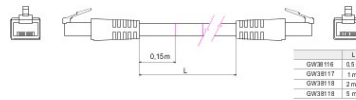

kategoria	Przewód krosowy	Opis	RJ45 - RJ45
Zastosowanie kategoria	5e	Kable lampy	UTP 24 AWG
Uk?ad	UTP	D?ugo?? kabla	0.5 m
Kolor	Szary	Electrocod	2972

DIMENSIONAL

STANDARDS/APPROVALS

GEWISS S.p.A. Via A. Volta, 1
24069 Cenate Sotto - Bergamo - Italy
tel. +39 035 94 61 11 fax +39 035 94 69 09