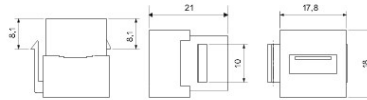

kategoria	Gniazdo danych	Opis	Złącze USB
Typ	żeński/żeński - Tipo A	Kompatybilność	Gniazdo Keystone
Materiał	Technopolimerowy	Electrocod	3722

DIMENSIONAL

STANDARDS/APPROVALS

GEWISS S.p.A. Via A. Volta, 1
24069 Cenate Sotto - Bergamo - Italy
tel. +39 035 94 61 11 fax +39 035 94 69 09