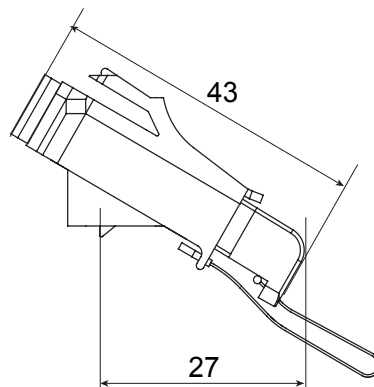

|                      |                                       |                 |   |
|----------------------|---------------------------------------|-----------------|---|
| kategoria            | Kątowy adapter światłowodowy          | Materiał        | Plastikowy korpus z ceramiczną tuleją wyrównującą |
| Kolor                | Zielony RAL 6018                      | Charakterystyka | Simpleksowy, jednomodowy                          |
| Dla złączy           | SC/APC                                | Typ             | żeński/żeński                                     |
| Kompatybilność       | Gniazdo Keystone                      | Pochylenie      | 40°   |
| Aksesoria w zestawie | Z nasadką zabezpieczającą i przewodem |                 |   |

### DIMENSIONAL