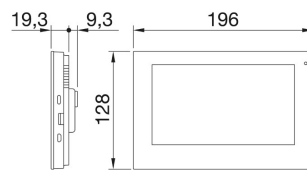

DIMENSIONAL

TECHNICAL SYMBOLOGY

IP

IP20

STANDARDS/APPROVALS