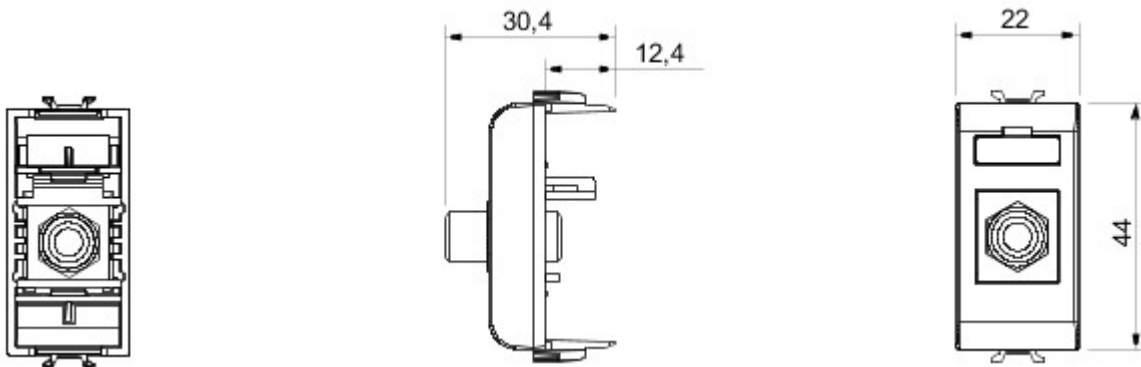

Szeroki zakres przełączników, gniazd zasilania (zgodny z normami krajowymi i międzynarodowymi), gniazd do transmisji danych, osprzęt do sterowania klimatyzacją, sygnalizacja alarmów komfortu, technicznych, oświetlenie awaryjne. Urządzenia o strukturze modułowej serii Chorus dostępne w czterech kolorach: błyszczącej bieli, satynowej czerni, malowanym tytanie oraz błyszczącej kości słoniowej, a także w różnych wariantach modułowych: 1/2, 1, 2 oraz 3.. Dzięki uchwytem oprawki do puszek prostokątnych, kwadratowych i okrągłych osprzęt umożliwia tworzenie nieskończonej liczby kombinacji z gamą ramek instalacyjnych Chorus..

kategoria	Złącze	Opis	Złącze żeńskie F
Kolor	Biały	Norma	IEC 61169-24
Liczba modułów Moduły	1	Electrocod	3720

DIMENSIONAL

STANDARDS/APPROVALS

GEWISS S.p.A. Via A. Volta, 1
24069 Cenate Sotto - Bergamo - Italy
tel. +39 035 94 61 11 fax +39 035 94 69 09