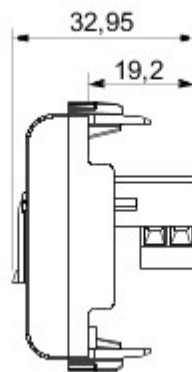

kategoria	Gniazdo elektryczne telefoniczne	Opis	RJ11
Kolor	Błyszczący biały	przyłącza	Zaciski śrubowe
Liczba modułów Moduły	2	Electrocod	3721
Materiał	Technopolimerowy		

### DIMENSIONAL