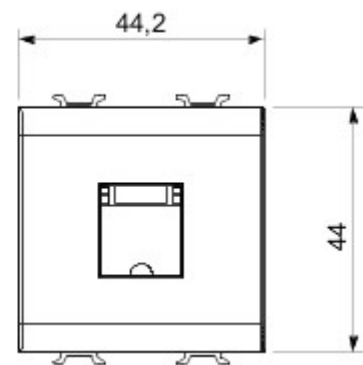

kategoria	Gniazdo elektryczne telefoniczne	Opis	RJ11
Kolor	Błyszczący biały	przyłącza	Zaciski śrubowe
Liczba modułów Moduły	2	Electrocod	3721
Materiał	Technopolimerowy		

### DIMENSIONAL