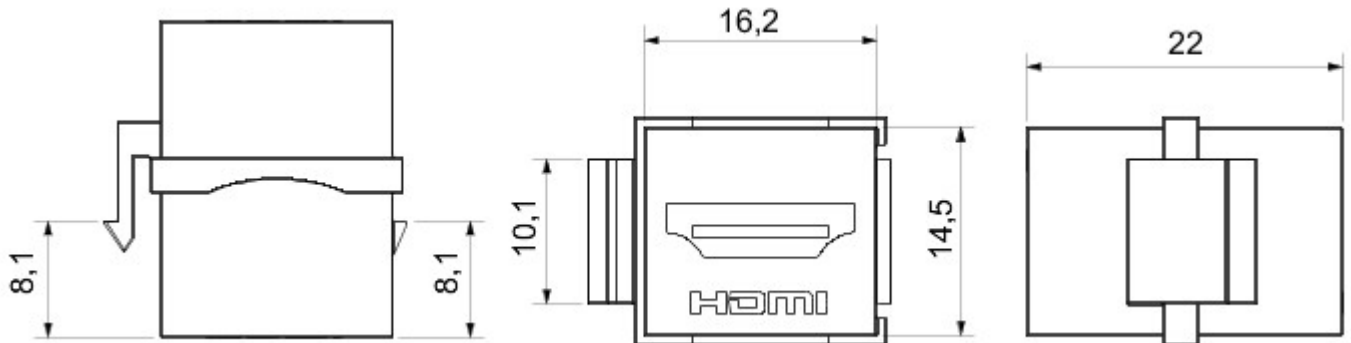

kategoria	Gniazdo danych	Opis	Złącze HDMI
Typ	żeński/żeński	Kompatybilność	Gniazdo Keystone
Materiał	Technopolimerowy	Electrocod	3722

DIMENSIONAL

STANDARDS/APPROVALS

GEWISS S.p.A. Via A. Volta, 1
24069 Cenate Sotto - Bergamo - Italy
tel. +39 035 94 61 11 fax +39 035 94 69 09