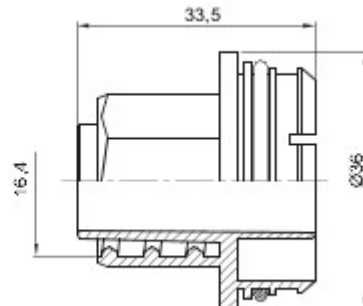

DIMENSIONAL

TECHNICAL SYMBOLOGY

STANDARDS/APPROVALS