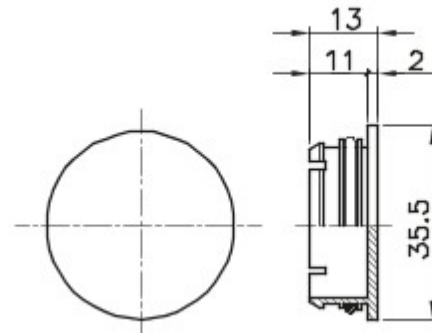

Elementy przeznaczone do trasowania sztywnych osłon kablowych o stopniu ochrony IP40 oraz IP67..

Kolor	Szary RAL 7035	Charakterystyka	Bezhalogenowy
Opis	Nasadka zamykająca	Electrocod	21221

DIMENSIONAL

TECHNICAL SYMBOLOGY