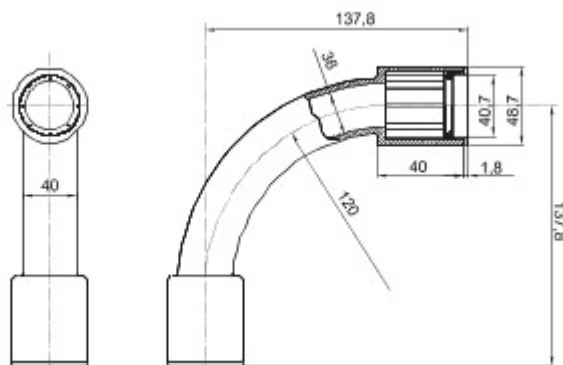

Elementy przeznaczone do trasowania sztywnych osłon kablowych o stopniu ochrony IP40 oraz IP67..

Kolor	Szary RAL 7035	Ochrona IP	IP67
Ø przewodów (mm)	40	Rodzaj materiału	Bezhalogenowe zgodnie z normą EN 50267-2-2
Electrocod	21221		

DIMENSIONAL

TECHNICAL SYMBOLOGY

IP67

STANDARDS/APPROVALS

GEWISS S.p.A. Via A. Volta, 1
24069 Cenate Sotto - Bergamo - Italy
tel. +39 035 94 61 11 fax +39 035 94 69 09

www.gewiss.com
sat@gewiss.com
Last update 17/04/2024

Data, measures, designs and pictures are shown only as informative purposes, and could be changed without previous notice