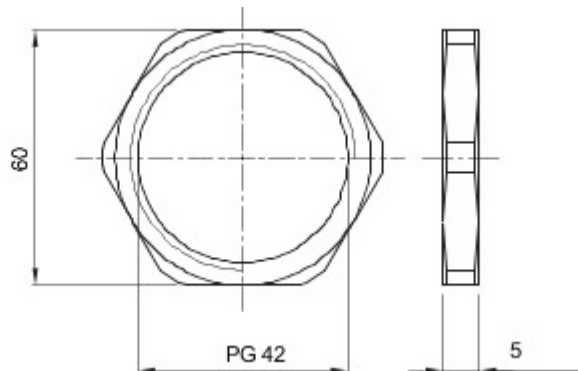

Material	Mosiądz niklowany	Opis	Nakrętka mocująca
Rodzaj podziałki	PG42	Strefa	1 (G) - 20 (D)
Electrocod	3651		

DIMENSIONAL

GEWISS S.p.A. Via A. Volta, 1
24069 Cenate Sotto - Bergamo - Italy
tel. +39 035 94 61 11 fax +39 035 94 69 09