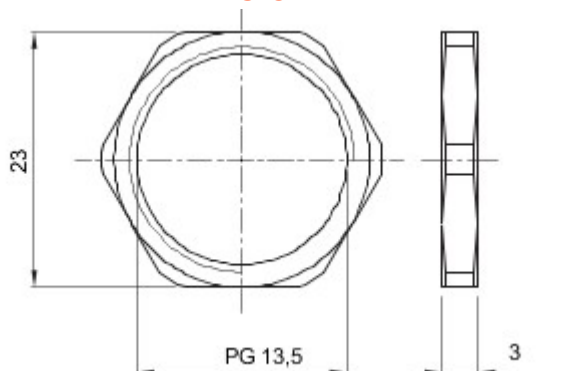

Material	Mosiądz niklowany	Opis	Nakrętka mocująca
Rodzaj podziałki	PG13,5	Strefa	1 (G) - 20 (D)
Electrocod	3651		

DIMENSIONAL

GEWISS S.p.A. Via A. Volta, 1
24069 Cenate Sotto - Bergamo - Italy
tel. +39 035 94 61 11 fax +39 035 94 69 09