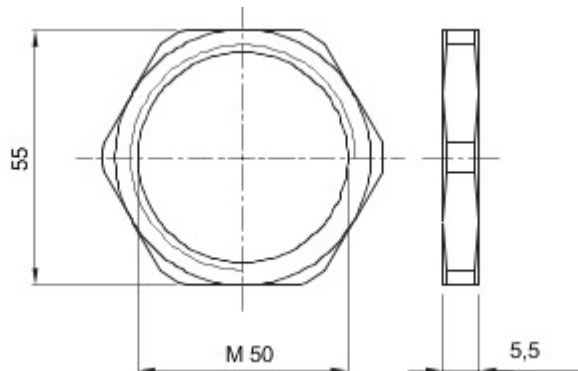

Material	Mosiądz niklowany	Opis	Nakrętka mocująca
Rodzaj podziałki	M50	Strefa	1 (G) - 20 (D)
Electrocod	3651		

DIMENSIONAL

GEWISS S.p.A. Via A. Volta, 1
24069 Cenate Sotto - Bergamo - Italy
tel. +39 035 94 61 11 fax +39 035 94 69 09