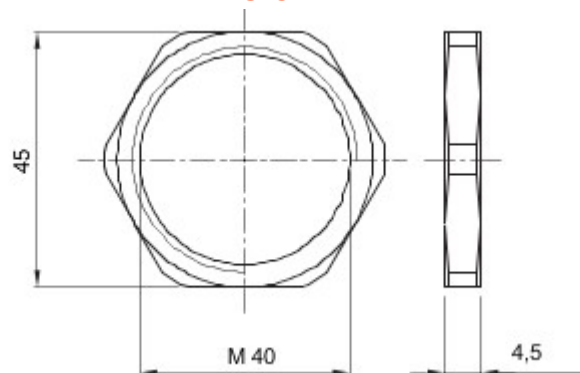

Material	Mosiądz niklowany	Opis	Nakrętka mocująca
Rodzaj podziałki	M40	Strefa	1 (G) - 20 (D)
Electrocod	3651		

DIMENSIONAL

GEWISS S.p.A. Via A. Volta, 1
24069 Cenate Sotto - Bergamo - Italy
tel. +39 035 94 61 11 fax +39 035 94 69 09