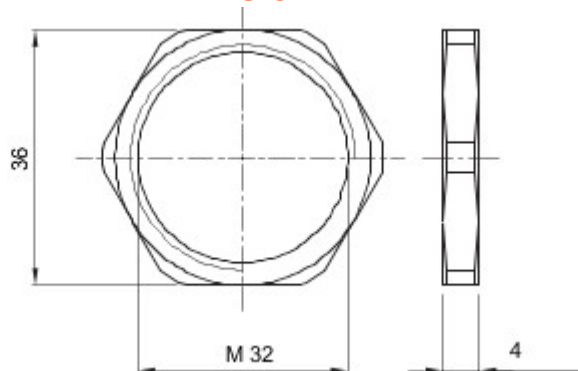

Materiał	Mosiądz niklowany	Opis	Nakrętka mocująca
Rodzaj podziałki	M32	Strefa	1 (G) - 20 (D)
Electrocod	3651		

DIMENSIONAL

GEWISS S.p.A. Via A. Volta, 1
24069 Cenate Sotto - Bergamo - Italy
tel. +39 035 94 61 11 fax +39 035 94 69 09