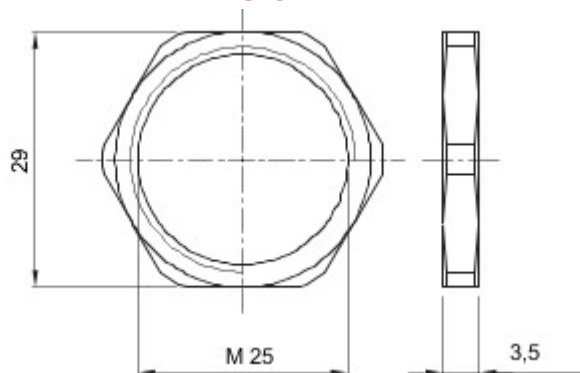

Material	Mosiądz niklowany	Opis	Nakrętka mocująca
Rodzaj podziałki	M25	Strefa	1 (G) - 20 (D)
Electrocod	3651		

DIMENSIONAL

GEWISS S.p.A. Via A. Volta, 1
24069 Cenate Sotto - Bergamo - Italy
tel. +39 035 94 61 11 fax +39 035 94 69 09