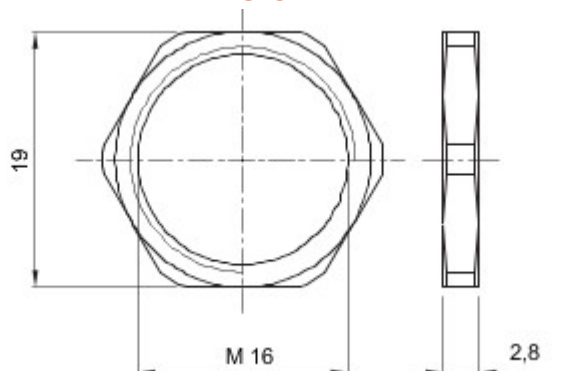

DIMENSIONAL

GEWISS S.p.A. Via A. Volta, 1
24069 Cenate Sotto - Bergamo - Italy
tel. +39 035 94 61 11 fax +39 035 94 69 09

www.gewiss.com
sat@gewiss.com
Last update 19/04/2024

Data, measures, designs and pictures are shown only as informative purposes, and could be changed without previous notice