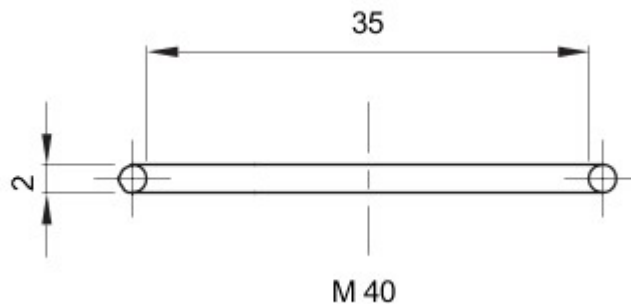

Do nasadek z podziałką
Electrocod

M40 Opis
36B

Uszczelka pierścienia uszczelniającego typu O do nasadek

DIMENSIONAL

GEWISS S.p.A. Via A. Volta, 1
24069 Cenate Sotto - Bergamo - Italy
tel. +39 035 94 61 11 fax +39 035 94 69 09