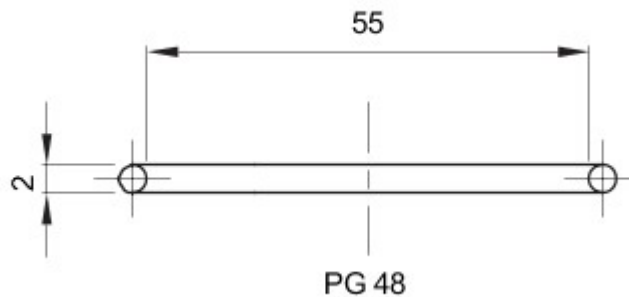

Do nasadek z podziałką
Electrocod

PG48 Opis
36B

Uszczelka pierścienia uszczelniającego typu O do nasadek

DIMENSIONAL

GEWISS S.p.A. Via A. Volta, 1
24069 Cenate Sotto - Bergamo - Italy
tel. +39 035 94 61 11 fax +39 035 94 69 09