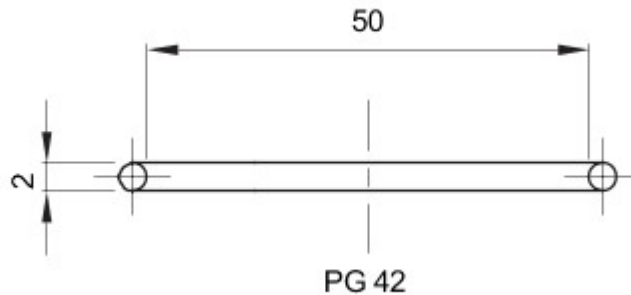

Do nasadek z podziałką
Electrocod

PG42 Opis
36B

Uszczelka pierścienia uszczelniającego typu O do nasadek

DIMENSIONAL

GEWISS S.p.A. Via A. Volta, 1
24069 Cenate Sotto - Bergamo - Italy
tel. +39 035 94 61 11 fax +39 035 94 69 09