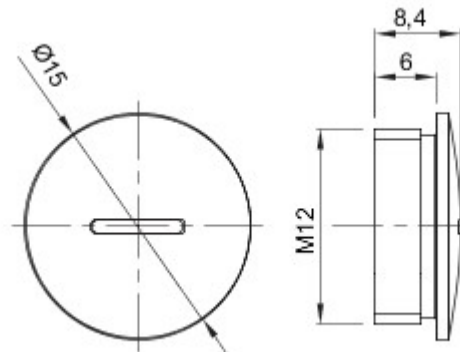

Kolor	Szary RAL 7035	Ochrona IP	IP65
Materiał	Nylon	podziałka	M12
Electrocod	36B		

### DIMENSIONAL