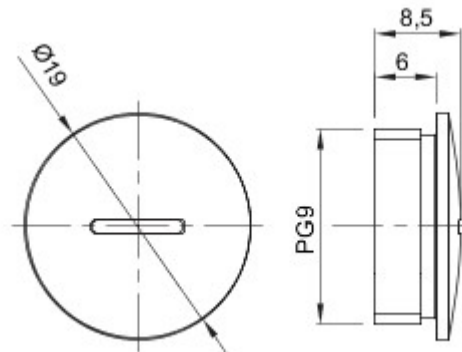

Kolor	Szary RAL 7035	Ochrona IP	IP65
Materiał	Nylon	podziałka	PG9
Electrocod	36B		

DIMENSIONAL

TECHNICAL SYMBOLOGY

IP

IP65

GEWISS S.p.A. Via A. Volta, 1
24069 Cenate Sotto - Bergamo - Italy
tel. +39 035 94 61 11 fax +39 035 94 69 09