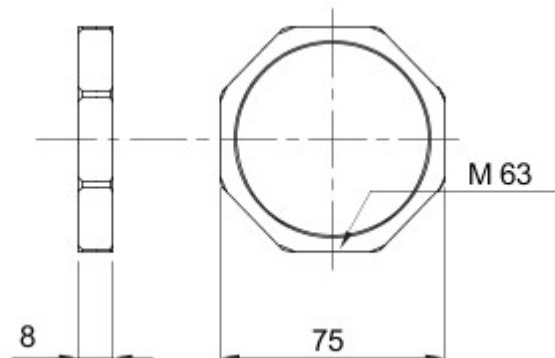

Kolor	Szary RAL 7035	Materiał	Nylon
podziałka	M63	Opis	Nakrętka mocująca
lampy	Sześciokątny	Electrocod	36B

DIMENSIONAL

GEWISS S.p.A. Via A. Volta, 1
24069 Cenate Sotto - Bergamo - Italy
tel. +39 035 94 61 11 fax +39 035 94 69 09