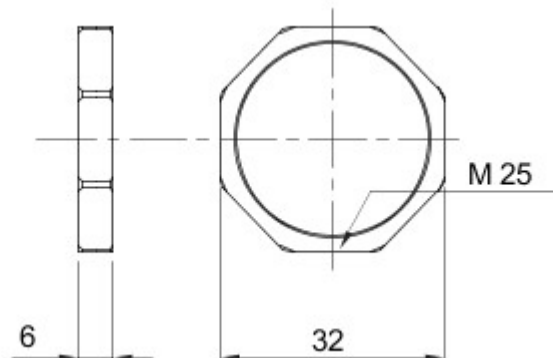

Kolor	Szary RAL 7035	Materiał	Nylon
podziałka	M25	Opis	Nakrętka mocująca
lampy	Sześciokątny	Electrocod	36B

DIMENSIONAL

GEWISS S.p.A. Via A. Volta, 1
24069 Cenate Sotto - Bergamo - Italy
tel. +39 035 94 61 11 fax +39 035 94 69 09