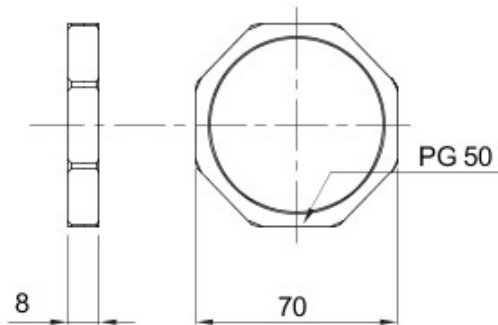

Kolor	Szary RAL 7035	Materiał	Nylon
podziałka	PG48	Opis	Nakrętka mocująca
lampy	Sześciokątny	Electrocod	36B

DIMENSIONAL

GEWISS S.p.A. Via A. Volta, 1
24069 Cenate Sotto - Bergamo - Italy
tel. +39 035 94 61 11 fax +39 035 94 69 09