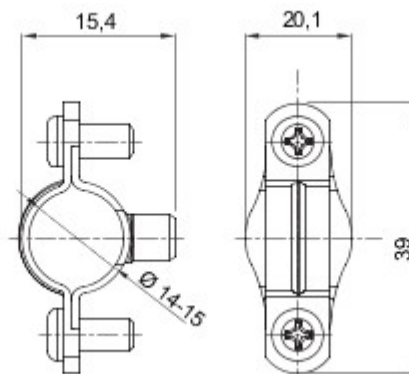

System akcesoriów instalacji elektrycznych do zastosowań w środowiskach mieszkalnych, usługowych i przemysłowych. W skład systemu wchodzi elementy złączne do rur i przewodów, osprzęt kablowy, akcesoria przeznaczone do rur sztywnych (seria RK) oraz przewodów elastycznych (seria DF). W skład systemu wchodzi również szeroka gama opasek kablowych (seria 52FS) oraz bloków zaciskowych (Seria 44).

| | | | |
|----------|-----------------|-------------------------------|-------|
| Material | Stal ocynkowana | Ø wewnętrzna (mm) | 14-15 |
| Opis | Kołnierz | Do zewnętrznych przewody (mm) | 14-15 |
| lampy | Ze śrubami | Electrocod | 21211 |

DIMENSIONAL

GEWISS S.p.A. Via A. Volta, 1
24069 Cenate Sotto - Bergamo - Italy
tel. +39 035 94 61 11 fax +39 035 94 69 09

www.gewiss.com
sat@gewiss.com
Last update 18/04/2024

Data, measures, designs and pictures are shown only as informative purposes, and could be changed without previous notice