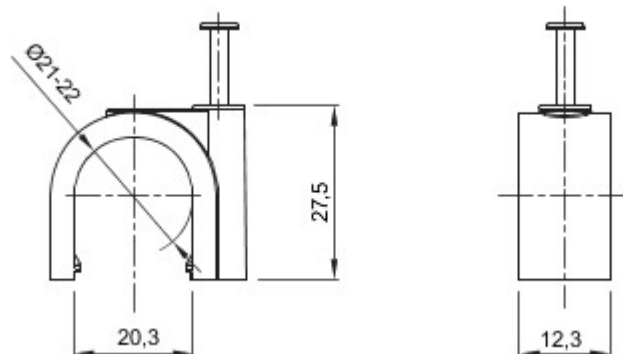

Kolor	Szary RAL 7035	Materiał	Polimery wstrząsoodporne
Ø wewnętrzna (mm)	21-22	Opis	Zacisk
Próba rozwarzonym drutem	750 °C	Do zewnętrznych przewodów (mm)	21-22
lampy	Z kołkiem	Temperatura robocza	-5 +60 °C
Rodzaj materiału	Bezhalogenowe zgodnie z normą EN 50267-2-2	Electrocod	21221
Norma	EN 61386-1 (odpowiednio do przypadku)		

### DIMENSIONAL