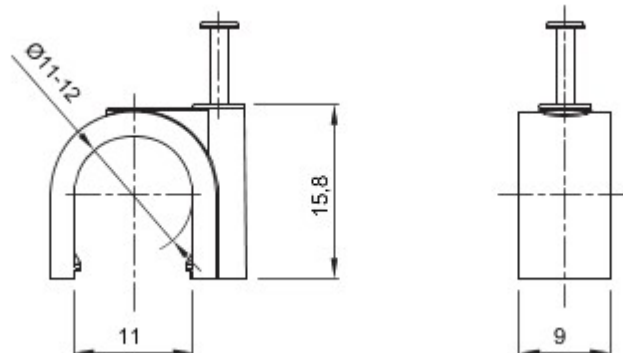

Kolor	Szary RAL 7035	Materiał	Polimery wstrząsoodporne
Ø wewnętrzna (mm)	11-12	Opis	Zacisk
Próba rozżarzoną drutem	750 °C	Do zewnętrznych przewody (mm)	11-12
lampy	Z kątkiem	Temperatura robocza	-5 +60 °C
Rodzaj materiału	Bezhalogenowe zgodnie z normą EN 50267-2-2	Electrocod	21221
Norma	EN 61386-1 (odpowiednio do przypadku)		

### DIMENSIONAL