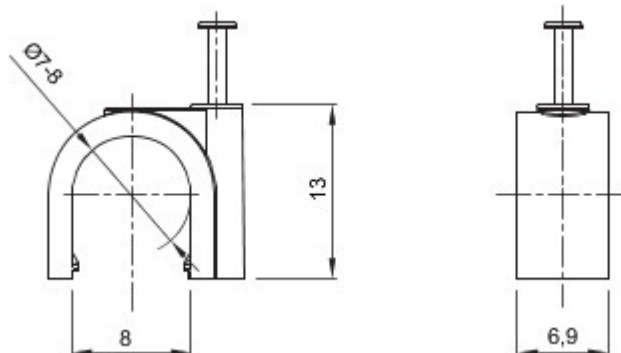

DIMENSIONAL

TECHNICAL SYMBOLOGY

GWT

750 °C

HF
HALOGEN FREE

STANDARDS/APPROVALS

CE

GEWISS S.p.A. Via A. Volta, 1
24069 Cenate Sotto - Bergamo - Italy
tel. +39 035 94 61 11 fax +39 035 94 69 09

www.gewiss.com
sat@gewiss.com
Last update 19/04/2024

Data, measures, designs and pictures are shown only as informative purposes, and could be changed without previous notice