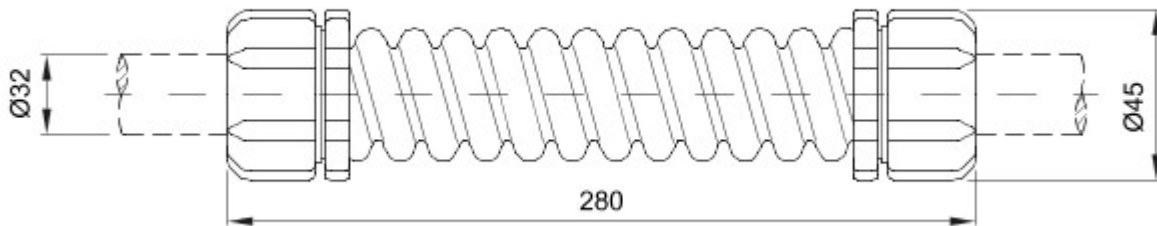

DIMENSIONAL

TECHNICAL SYMBOLOGY

IP

IP44

STANDARDS/APPROVALS