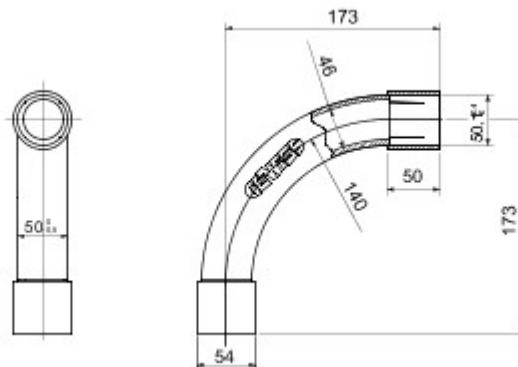

Elementy przeznaczone do trasowania sztywnych osłon kablowych o stopniu ochrony IP40 oraz IP67..

Kolor	Szary RAL 7035	Ochrona IP	IP40
Ø przewodów (mm)	50	Rodzaj materiału	Bezhalogenowe zgodnie z normą EN 50267-2-2
Electrocod	21221		

DIMENSIONAL

TECHNICAL SYMBOLOGY

IP40

STANDARDS/APPROVALS

GEWISS S.p.A. Via A. Volta, 1
24069 Cenate Sotto - Bergamo - Italy
tel. +39 035 94 61 11 fax +39 035 94 69 09

www.gewiss.com
sat@gewiss.com
Last update 20/04/2024

Data, measures, designs and pictures are shown only as informative purposes, and could be changed without previous notice