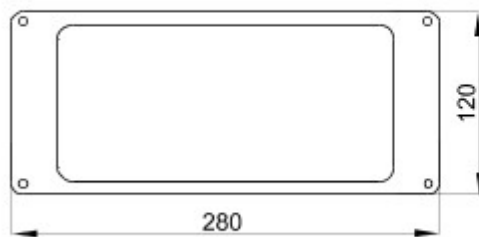

Próba rozłazonym drutem	650 °C	Ochrona IP	IP65
Odporno?? na wstrz?sy	IK08	Electrocod	2222
Odpowiedni dla	Gniazda elektryczne pionowe IP67 16/32A		

DIMENSIONAL

TECHNICAL SYMBOLOGY

GWT

650 °C

IP

IP65

IK