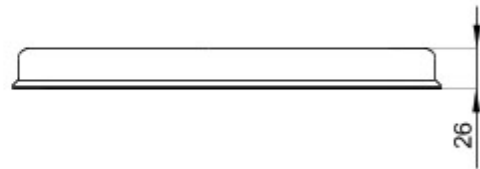

Próba rozłazonym drutem	650 °C	Ochrona IP	IP65
Odporno?? na wstrz?sy	IK08	Electrocod	2222
Odpowiedni dla	Gniazda elektryczne pionowe IP67 16/32A		

DIMENSIONAL

TECHNICAL SYMBOLOGY

GWT

650 °C

IP

IP65

IK