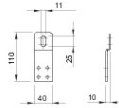

Aksesoria i elementy dodatkowe do rozdzielnic tablicowych i układu automatyki, seria produktów 46..

Odpowiedni Do
Electrocod

46QP - 46QM - 46QX Do Q-DIN
0303 Materiał

10/14/20
Stal ocynkowana

DIMENSIONAL

STANDARDS/APPROVALS