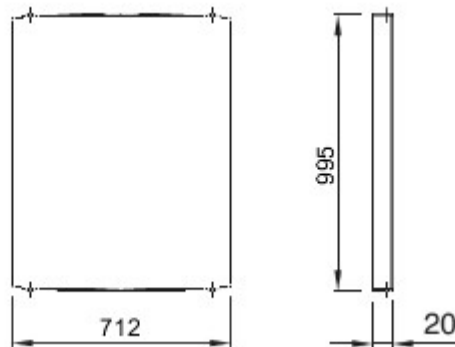

Aksesoria i elementy dodatkowe do rozdzielnic tablicowych i uk?adu automatyki, seria produktów 46..

Kolor	Szary RAL 7035	Do tablic LxH (mm)	800x1060
Odpowiedni Do	46QP - 46QM - 46QX	Electrocod	0303
Materia? zawiasów	Metal		

DIMENSIONAL

GEWISS S.p.A. Via A. Volta, 1
24069 Cenate Sotto - Bergamo - Italy
tel. +39 035 94 61 11 fax +39 035 94 69 09

www.gewiss.com
sat@gewiss.com
Last update 25/04/2024

Data, measures, designs and pictures are shown only as informative purposes, and could be changed without previous notice