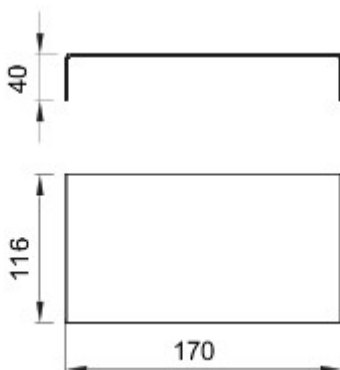

Aksesoria i elementy dodatkowe do rozdzielnic tablicowych i układu automatyki, seria produktów 46..

Wysokość	1 moduł	Do tablic LxH (mm)	310x425
Liczba modułów EN 50022	12	Odpowiedni Do	46QP - 46QM - 46QX
lampy	Pełny	Rodzaj materiału	Stal
Electrocod	0303		

### DIMENSIONAL

GEWISS S.p.A. Via A. Volta, 1  
24069 Cenate Sotto - Bergamo - Italy  
tel. +39 035 94 61 11 fax +39 035 94 69 09

www.gewiss.com  
sat@gewiss.com  
Last update 19/04/2024

Data, measures, designs and pictures are shown only as informative purposes, and could be changed without previous notice