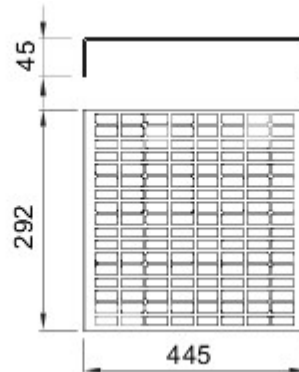

Aksesoria i elementy dodatkowe do rozdzielnic tablicowych i układu automatyki, seria produktów 46..

Wysokość	2 Moduły	Do tablic LxH (mm)	585x800
Liczba modułów EN 50022	28	Odpowiedni Do	46QP - 46QM - 46QX
lampy	Perforowany	Rodzaj materiału	Stal ocynkowana
Electrocod	0303		

DIMENSIONAL

STANDARDS/APPROVALS

GEWISS S.p.A. Via A. Volta, 1
24069 Cenate Sotto - Bergamo - Italy
tel. +39 035 94 61 11 fax +39 035 94 69 09

www.gewiss.com
sat@gewiss.com
Last update 17/04/2024

Data, measures, designs and pictures are shown only as informative purposes, and could be changed without previous notice