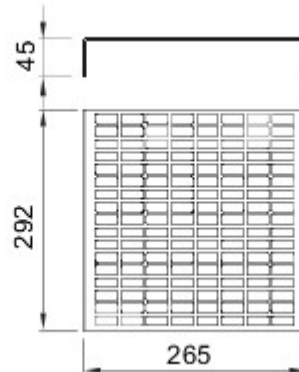

Aksesoria i elementy dodatkowe do rozdzielnic tablicowych i układu automatyki, seria produktów 46..

Wysokość	2 Moduły	Do tablic LxH (mm)	405x500/405x650
Liczba modułów EN 50022	18	Odpowiedni Do	46QP - 46QM - 46QX
lampy	Perforowany	Rodzaj materiału	Stal ocynkowana
Electrocod	0303		

DIMENSIONAL

STANDARDS/APPROVALS

GEWISS S.p.A. Via A. Volta, 1
24069 Cenate Sotto - Bergamo - Italy
tel. +39 035 94 61 11 fax +39 035 94 69 09

www.gewiss.com
sat@gewiss.com
Last update 19/04/2024

Data, measures, designs and pictures are shown only as informative purposes, and could be changed without previous notice