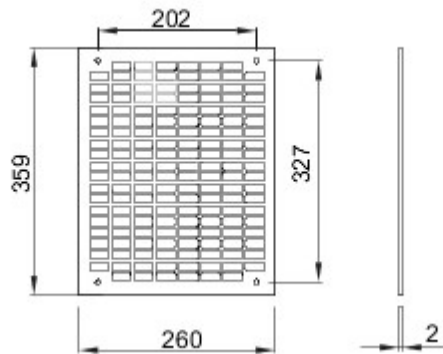

Aksesoria i elementy dodatkowe do rozdzielnic tablicowych i układu automatyki, seria produktów 46..

Do tablic LxH (mm)	310x425	Odpowiedni Do	46QP - 46QM - 46QX
lampy	Perforowany	Rodzaj materiału	Stal ocynkowana
Electrocod	0303		

### DIMENSIONAL