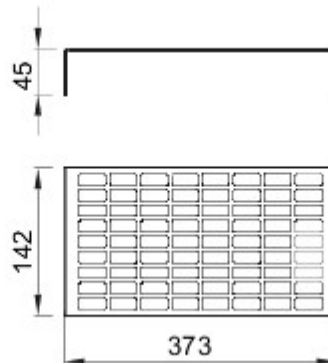

DIMENSIONAL

STANDARDS/APPROVALS

GEWISS S.p.A. Via A. Volta, 1
24069 Cenate Sotto - Bergamo - Italy
tel. +39 035 94 61 11 fax +39 035 94 69 09

www.gewiss.com
sat@gewiss.com
Last update 19/04/2024

Data, measures, designs and pictures are shown only as informative purposes, and could be changed without previous notice