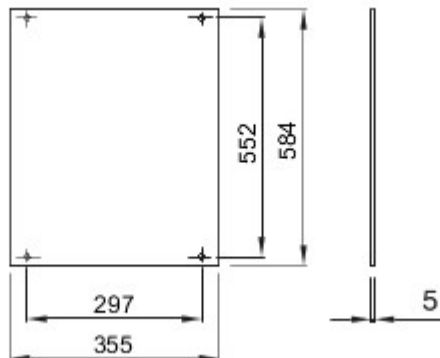

Aksesoria i elementy dodatkowe do rozdzielnic tablicowych i układu automatyki, seria produktów 46..

Do tablic LxH (mm)	405x650	Odpowiedni Do	46QP - 46QM - 46QX
Rodzaj materiału	Izolacja	Electrocod	0303

DIMENSIONAL

STANDARDS/APPROVALS

GEWISS S.p.A. Via A. Volta, 1
24069 Cenate Sotto - Bergamo - Italy
tel. +39 035 94 61 11 fax +39 035 94 69 09

www.gewiss.com
sat@gewiss.com
Last update 19/04/2024

Data, measures, designs and pictures are shown only as informative purposes, and could be changed without previous notice