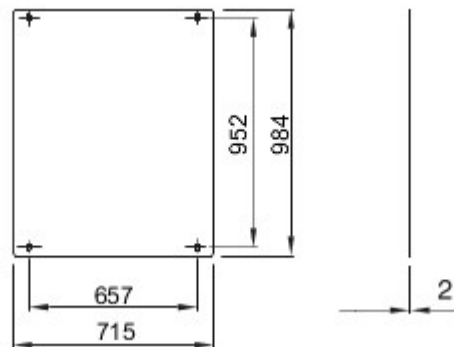

Aksesoria i elementy dodatkowe do rozdzielnic tablicowych i układu automatyki, seria produktów 46..

Do tablic LxH (mm)	800x1060	Odpowiedni Do	46QP - 46QM - 46QX
lampy	Pełny	Rodzaj materiału	Stal
Electrocod	0303		

### DIMENSIONAL